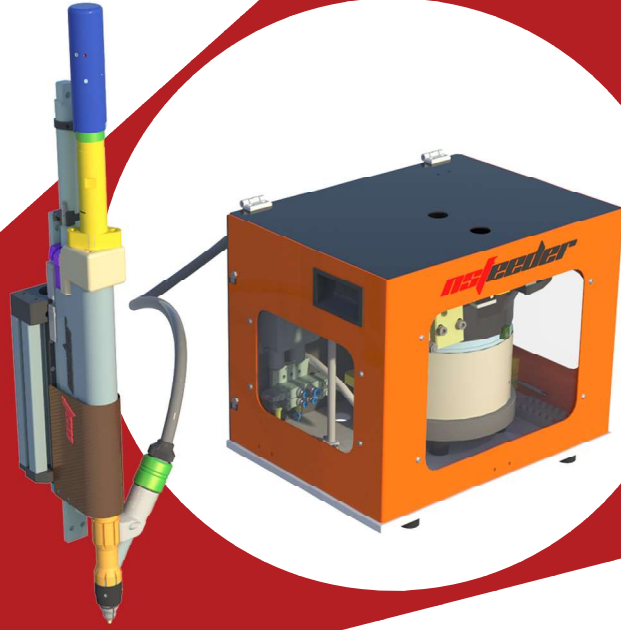

nsfeeder

Modern
Teknolojik
Kullanıcı Dostu

Yüksek Performans
Parça Denetimi
Kontrol Yeteneği

Odak Noktamız

- Performans,
- Güvenilirlik,
- Servis Kolaylığı,
- Kullanım Kolaylığı,
- Kurulum Kolaylığı

Besleme Meteryalleri