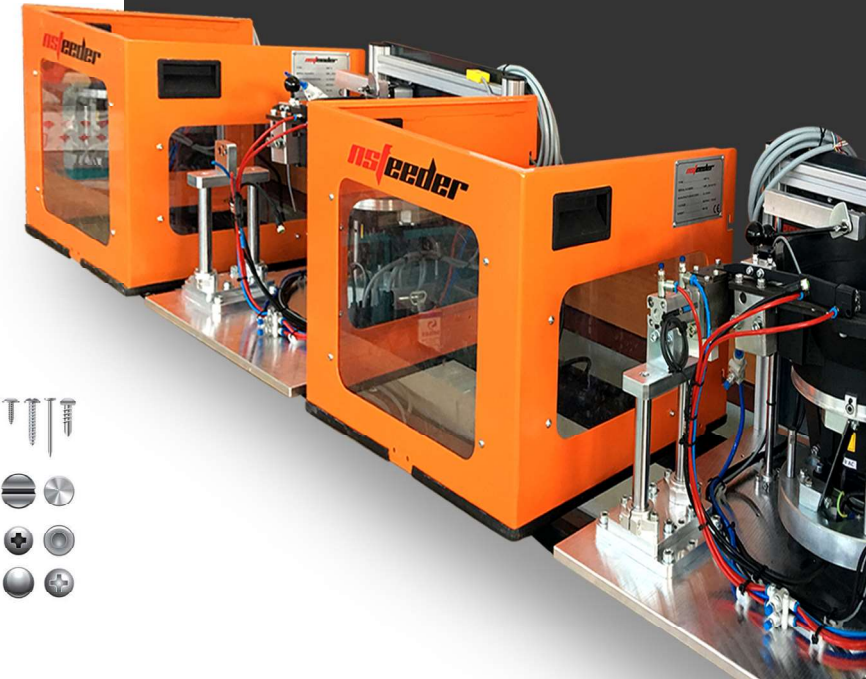

nsfeeder

Modern
Teknolojik
Kullanıcı Dostu

Yüksek Performans
Parça Denetimi
Kontrol Yeteneği

Odak Noktamız

- Performans,
- Güvenilirlik,
- Servis Kolaylığı,
- Kullanım Kolaylığı,
- Kurulum Kolaylığı

Besleme Meteryalleri